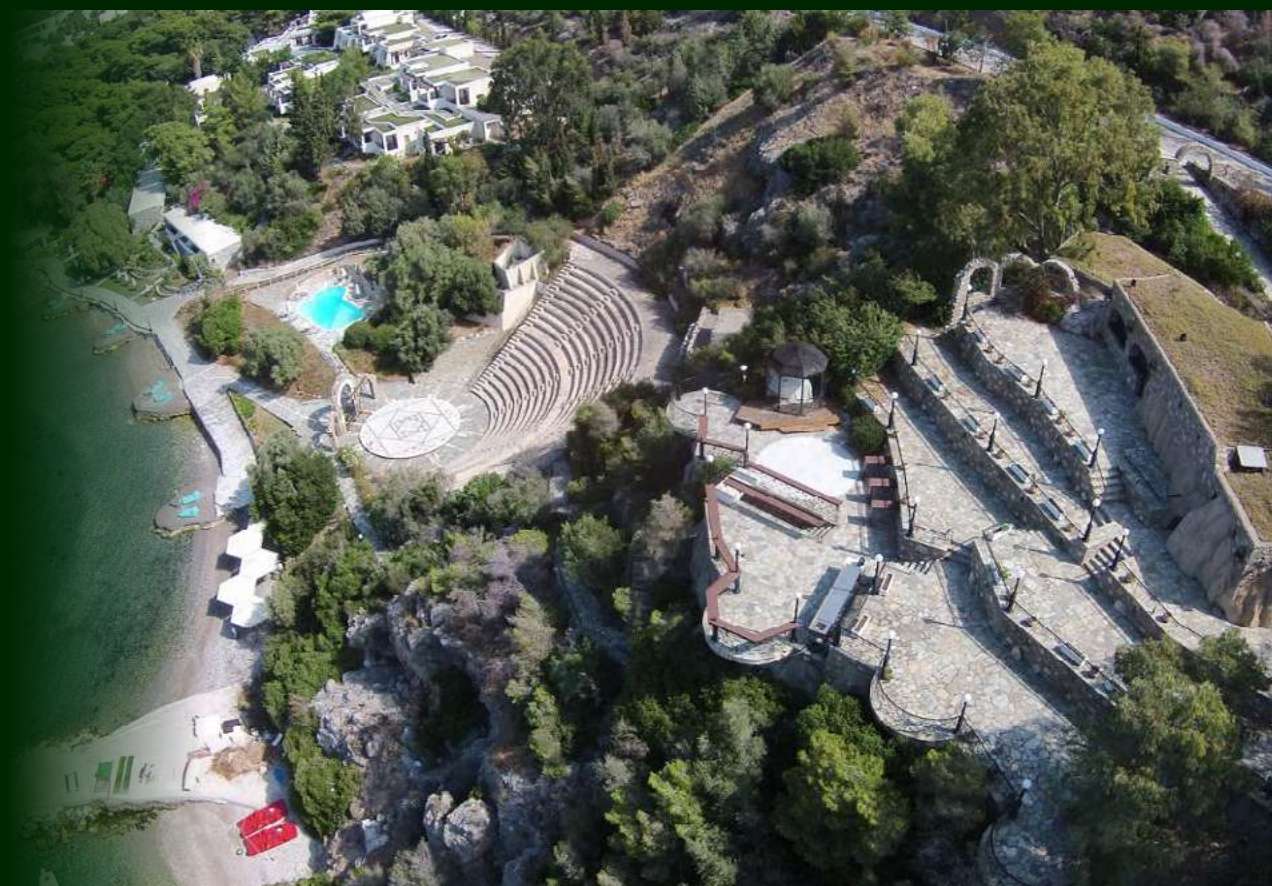

Ramada Poseidon LOUTRAKI Hotel 4*