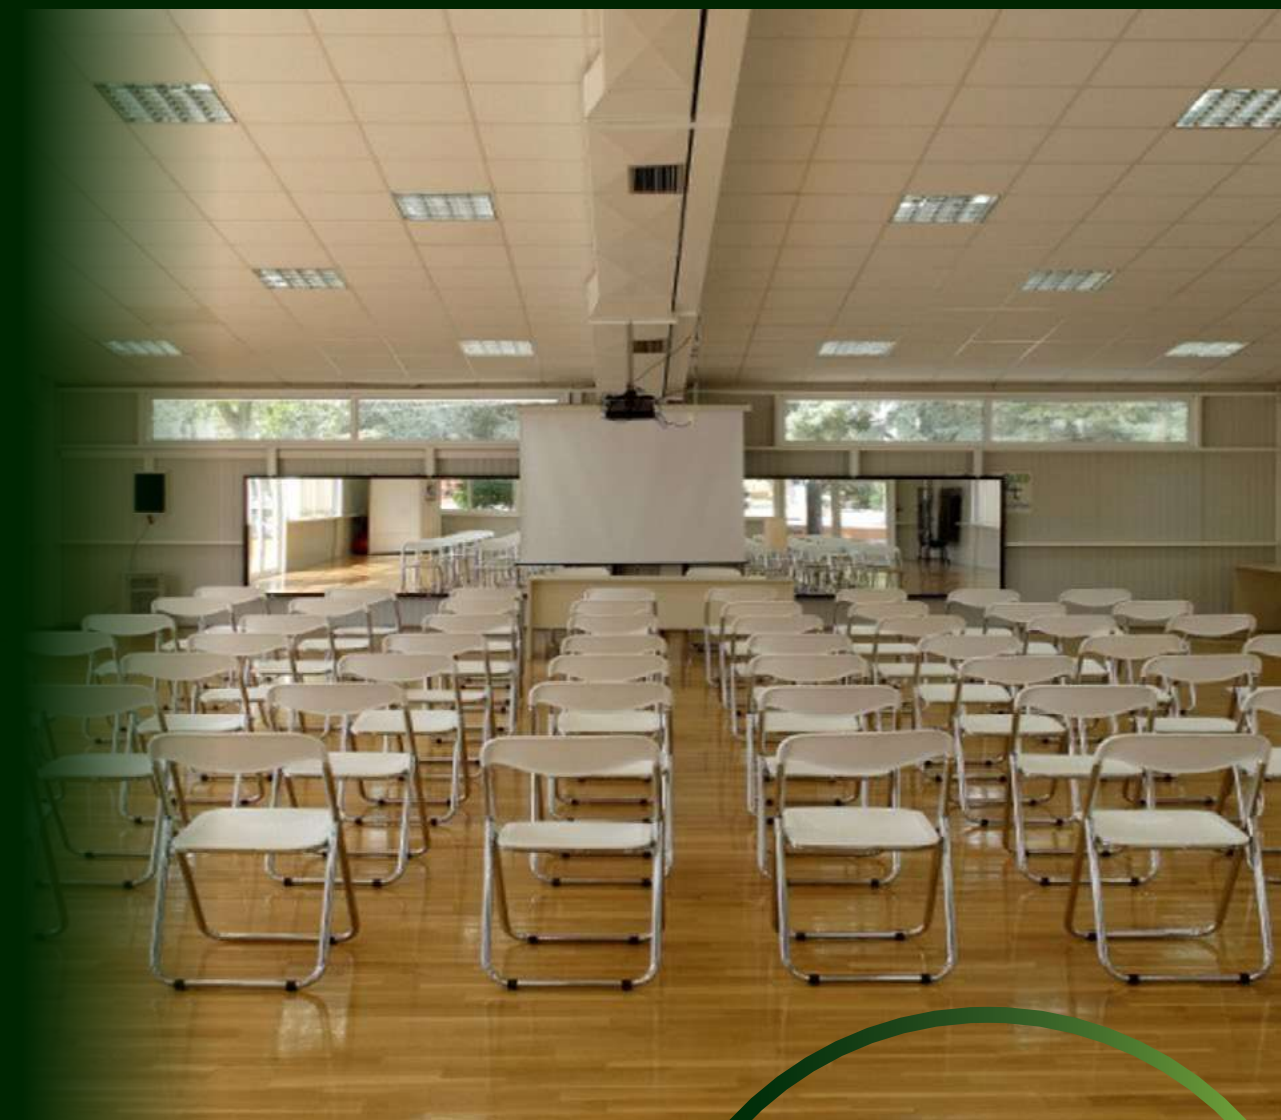

Μενού προσαρμοσμένο σύμφωνα με τις ειδικές απαιτήσεις των αθλητών

Ποικιλία σπιτικών γευμάτων με φυσικά υλικά σε στυλ μπουφέ (πρωινό, μεσημεριανό, δείπνο)

ΒΟΗΘΗΤΙΚΕΣ ΥΠΗΡΕΣΙΕΣ

Αθλητικό Μασάζ

Καφετέρια

Αίθουσα Συνεδριάσεων 150 ατόμων
(Τηλεόραση, VCR, Μικρόφωνο,
Πίνακας Παρουσιάσεων)