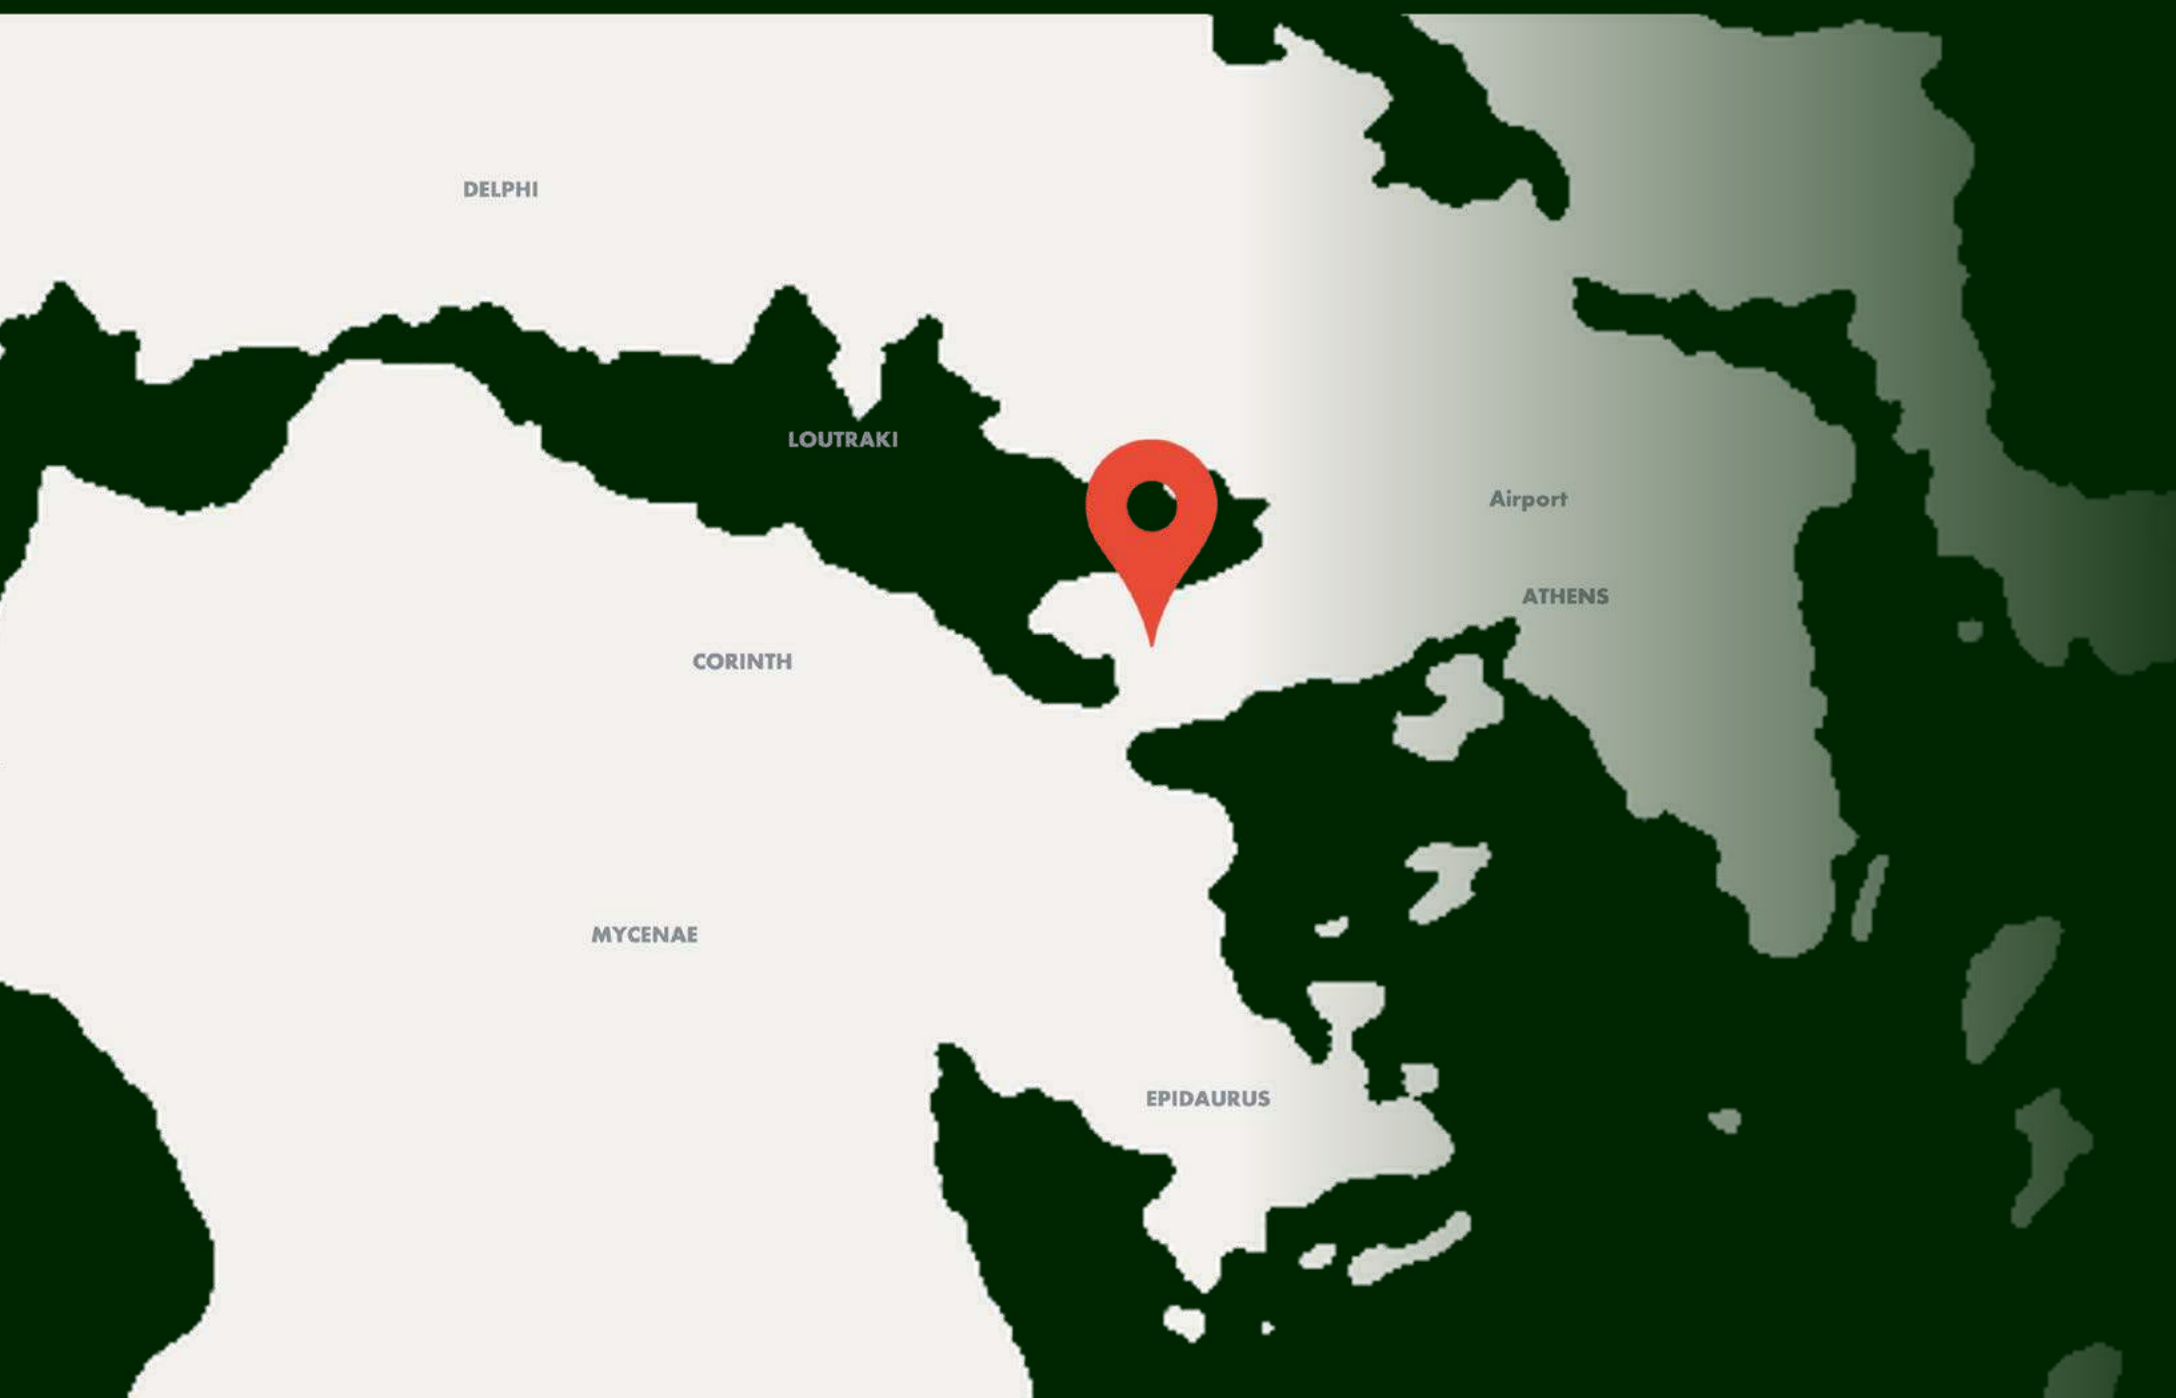

SPORTCAMP

ΤΟΠΟΘΕΣΙΑ

Ένα ταξίδι,
χιλιάδες
προορισμοί!

- 5 χλμ από την κοσμοπολίτικη πόλη του Λουτρακίου.
- Μία ώρα μακριά από το Αεροδρόμιο Ελ. Βενιζέλος της Αθήνας.
- Κοντά στην Αθήνα, την πόλη που φιλοξένησε τους Ολυμπιακούς Αγώνες του 2004 (μόλις 80 χλμ μακριά).
- Εύκολα προσβάσιμο μέσω αυτοκινητοδρόμου ή προαστιακού σιδηρόδρομου.
- Κοντά σε σημαντικά τουριστικά αξιοθέατα.