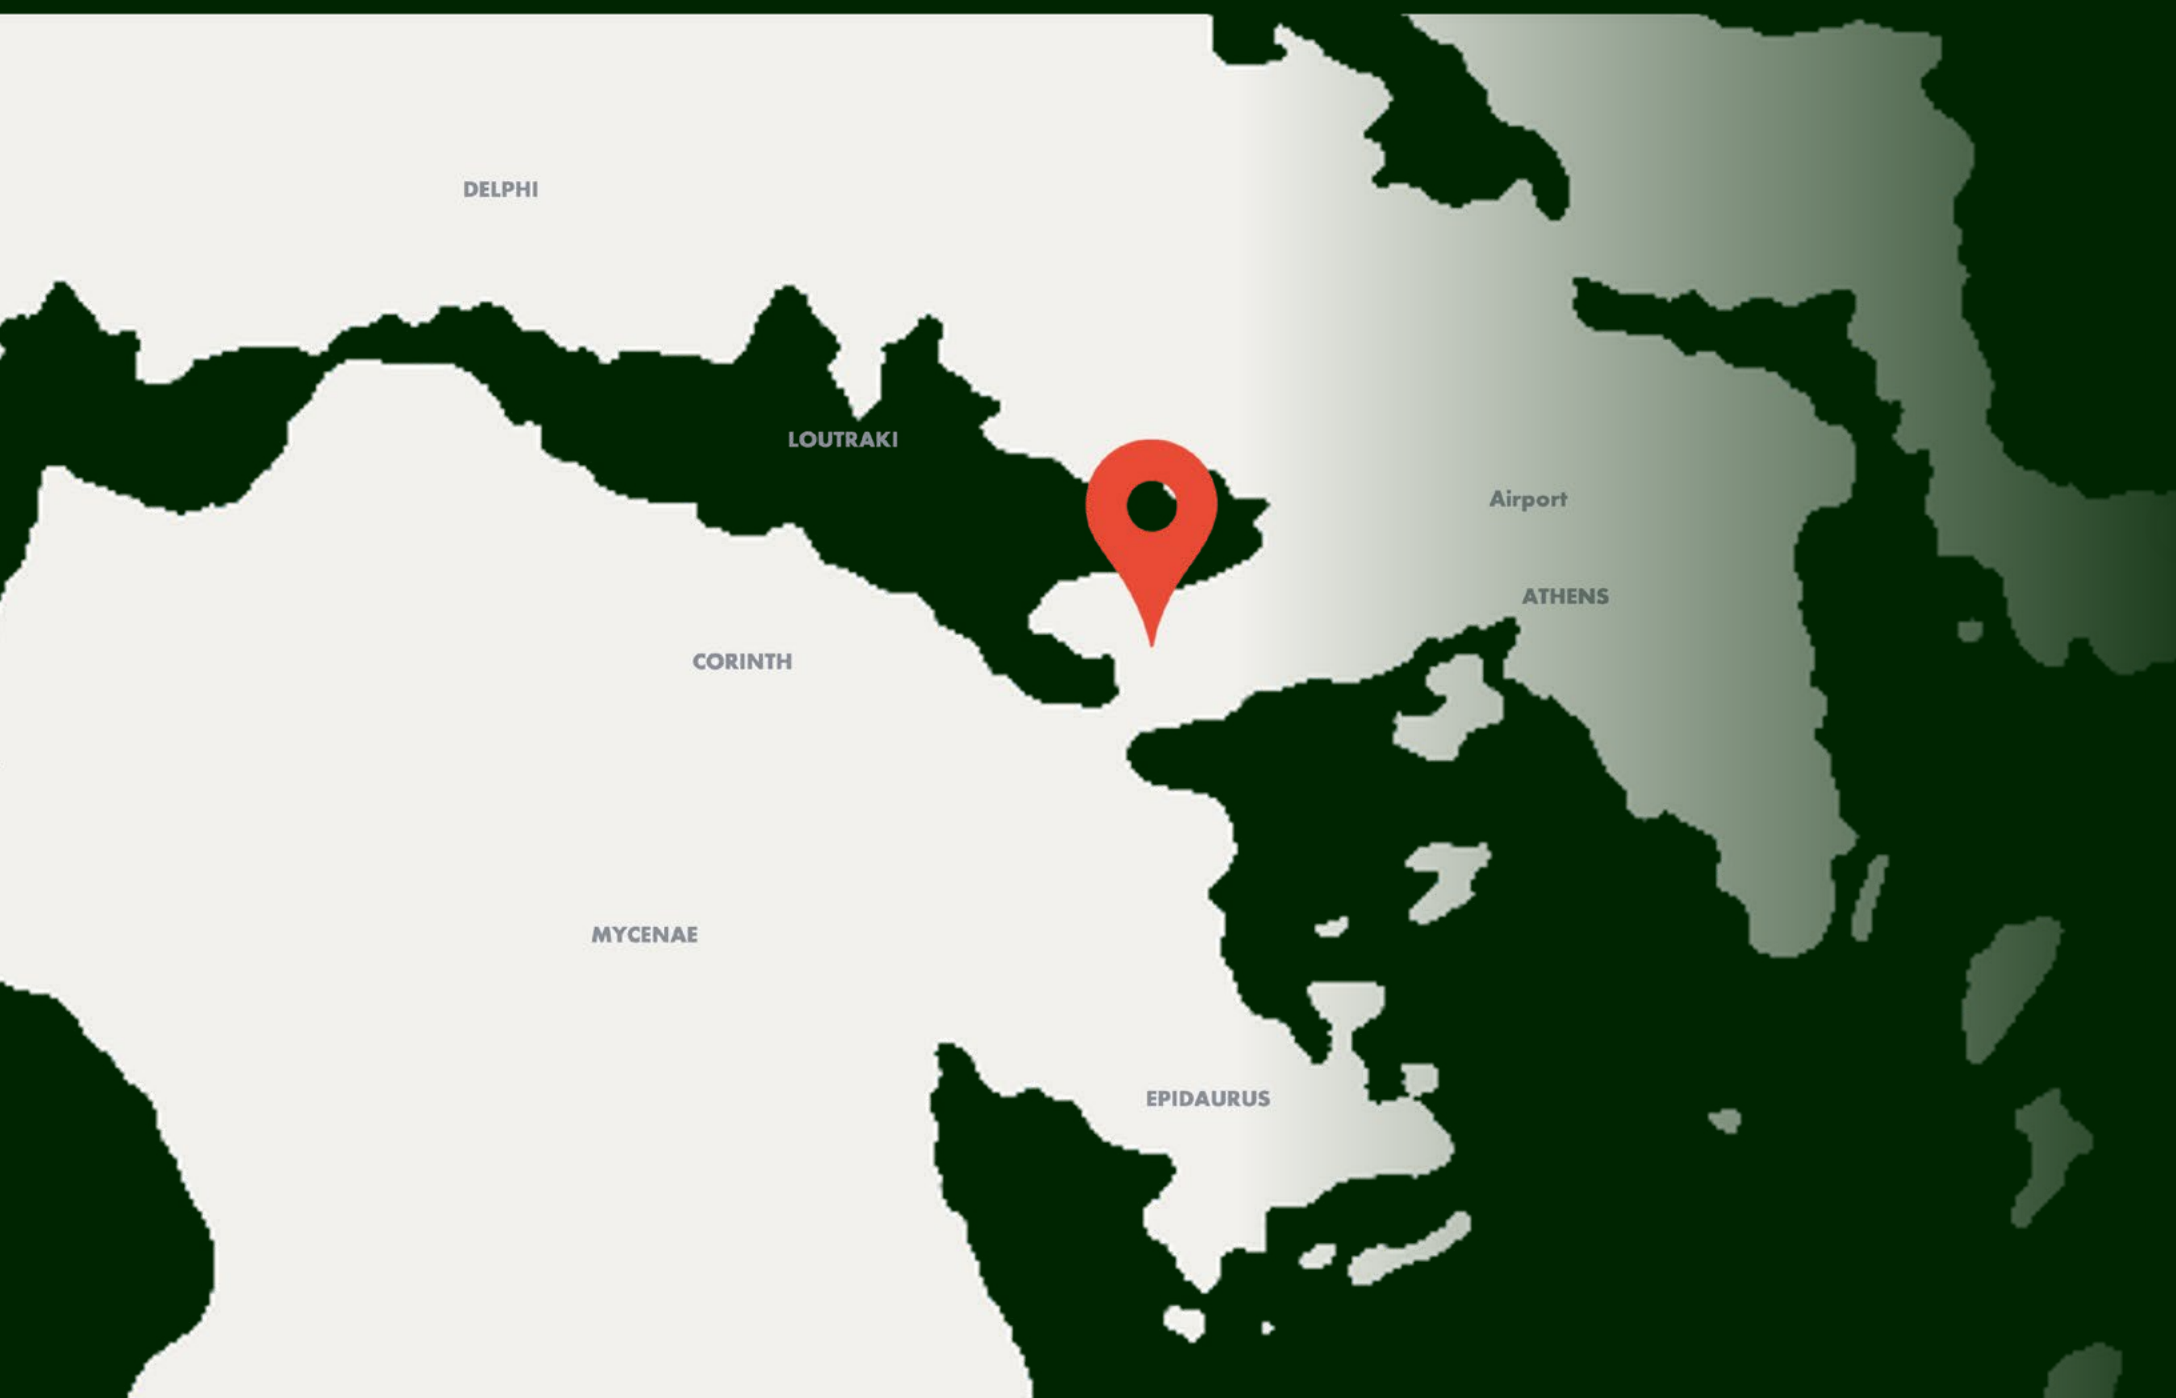

SPORTCAMP

ΤΟΠΟΘΕΣΙΑ

Ένα ταξίδι,
χιλιάδες
προορισμοί!

- 5 χλμ από την κοσμοπολίτικη πόλη του Λουτρακίου.
- Μία ώρα μακριά από το Αεροδρόμιο Ελ. Βενιζέλος της Αθήνας.
- Κοντά στην Αθήνα, την πόλη που φιλοξένησε τους Ολυμπιακούς Αγώνες του 2004 (μόλις 80 χλμ μακριά).
- Εύκολα προσβάσιμο μέσω αυτοκινητοδρόμου ή προαστιακού σιδηρόδρομου.
- Κοντά σε σημαντικά τουριστικά αξιοθέατα.