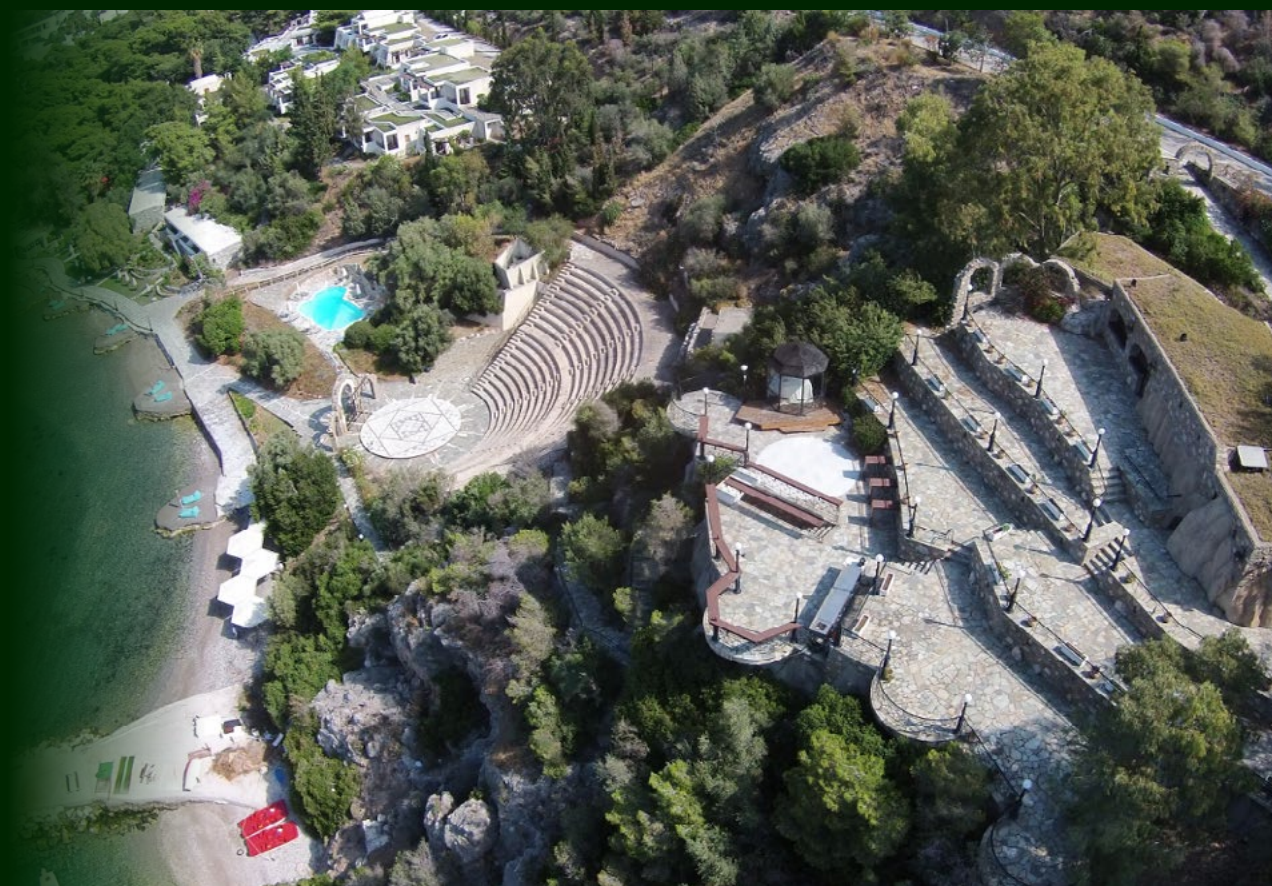

Ramada Poseidon LOUTRAKI Hotel 4*