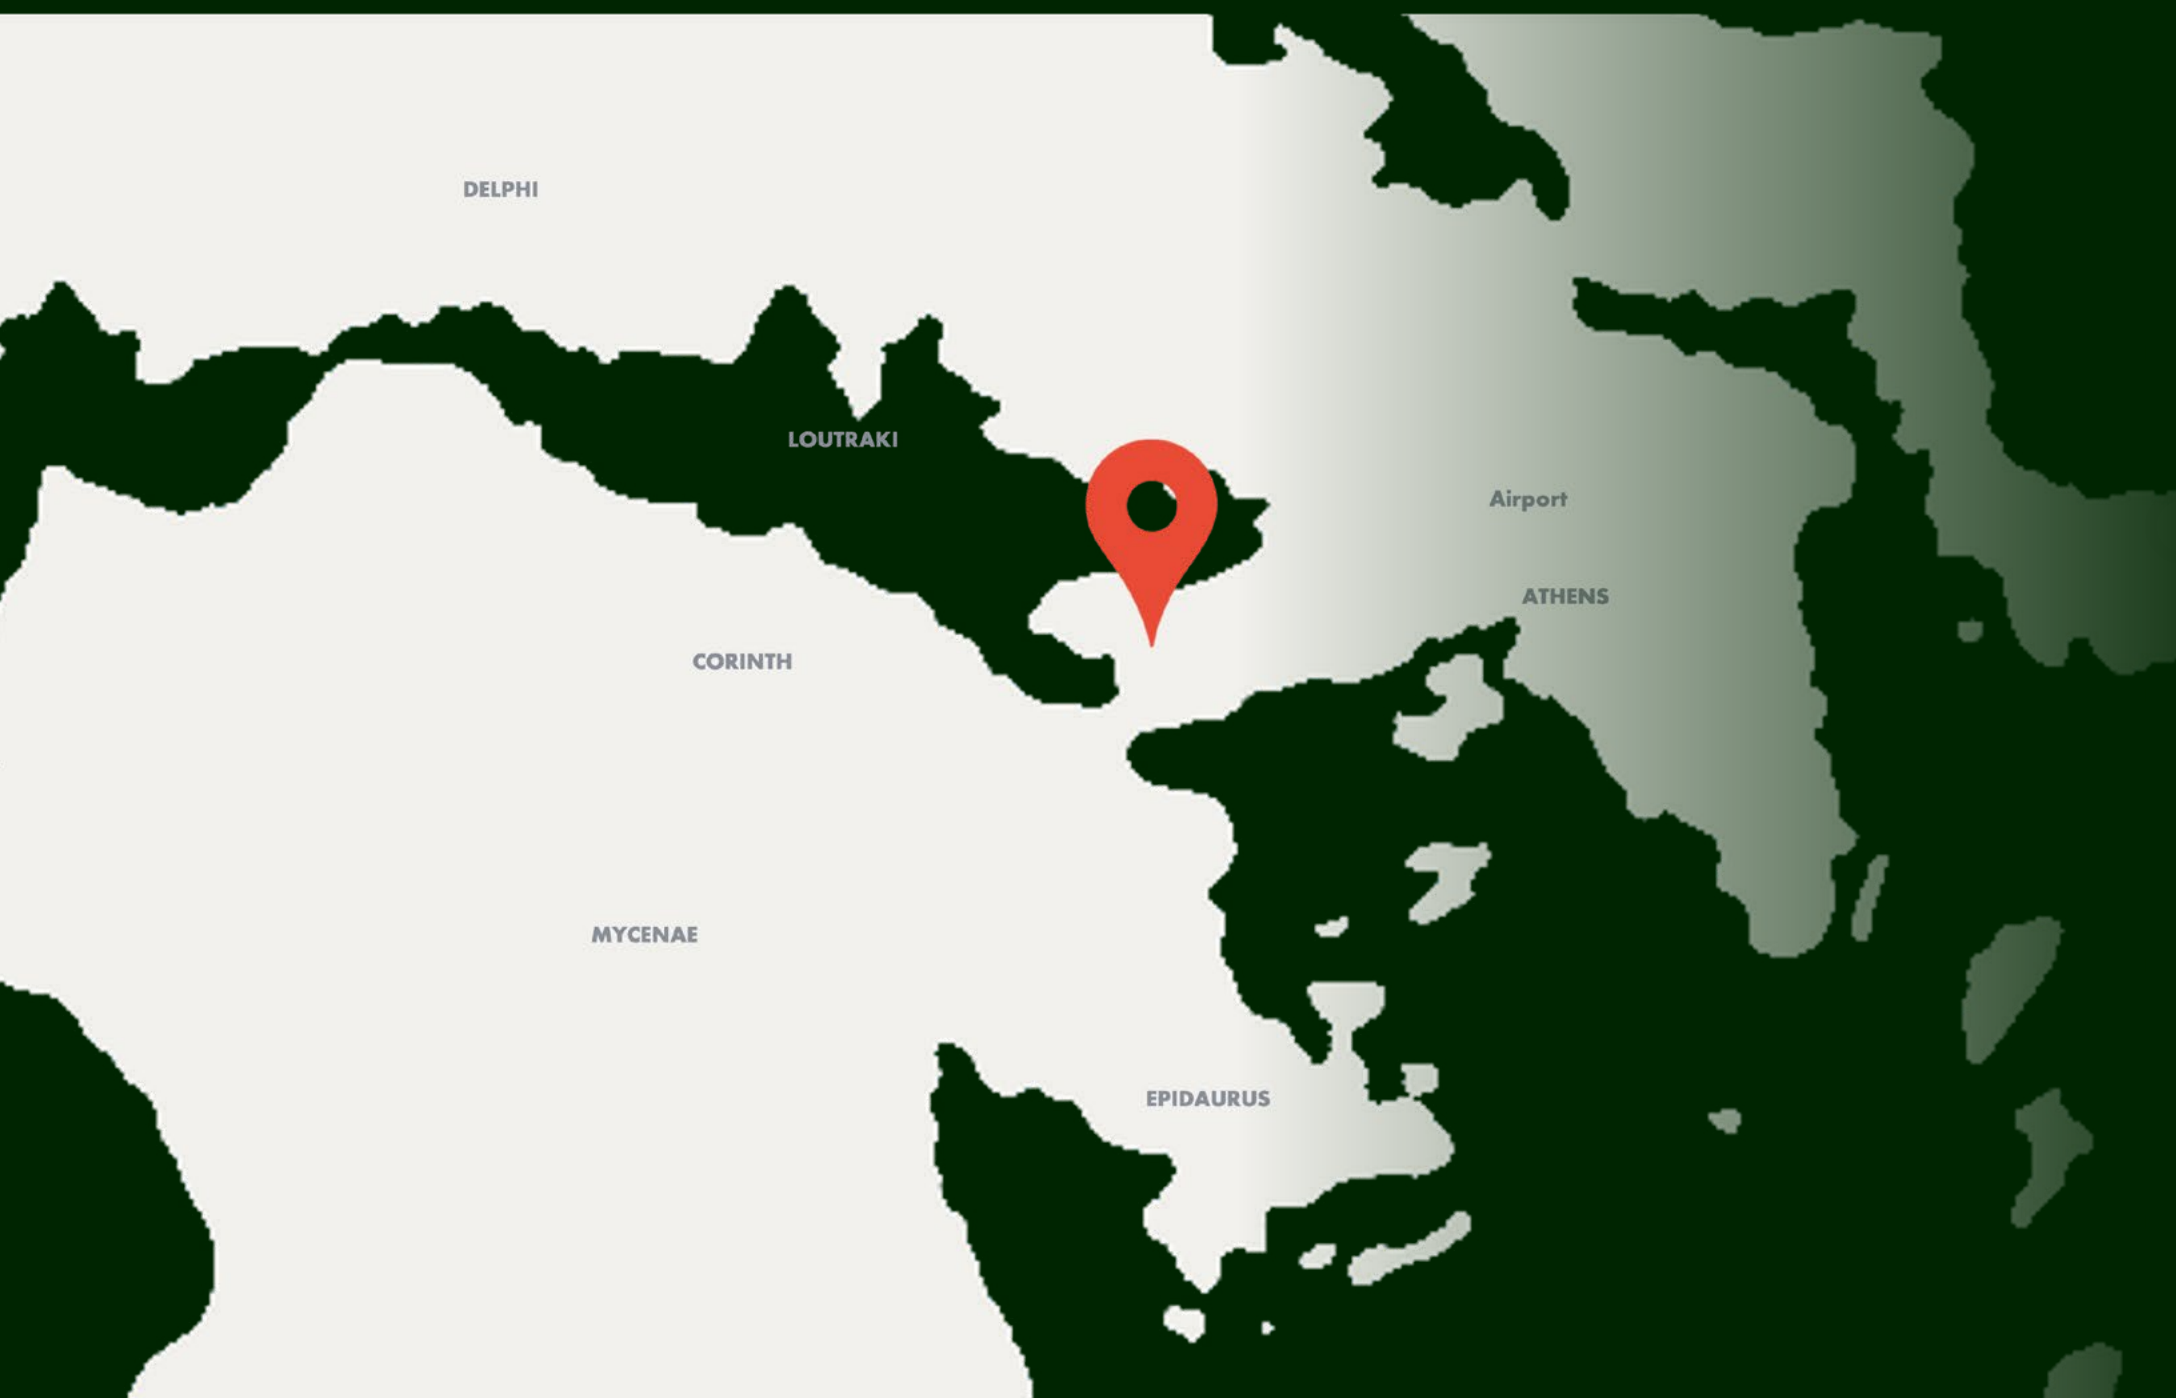

## ΤΟΠΟΘΕΣΙΑ

Ένα ταξίδι,  
χιλιάδες  
προορισμοί!

- 5 χλμ από την κοσμοπολίτικη πόλη του Λουτρακίου.
- Μία ώρα μακριά από το Αεροδρόμιο Ελ. Βενιζέλος της Αθήνας.
- Κοντά στην Αθήνα, την πόλη που φιλοξένησε τους Ολυμπιακούς Αγώνες του 2004 (μόλις 80 χλμ μακριά).
- Εύκολα προσβάσιμο μέσω αυτοκινητοδρόμου ή προαστιακού σιδηρόδρομου.
- Κοντά σε σημαντικά τουριστικά αξιοθέατα.