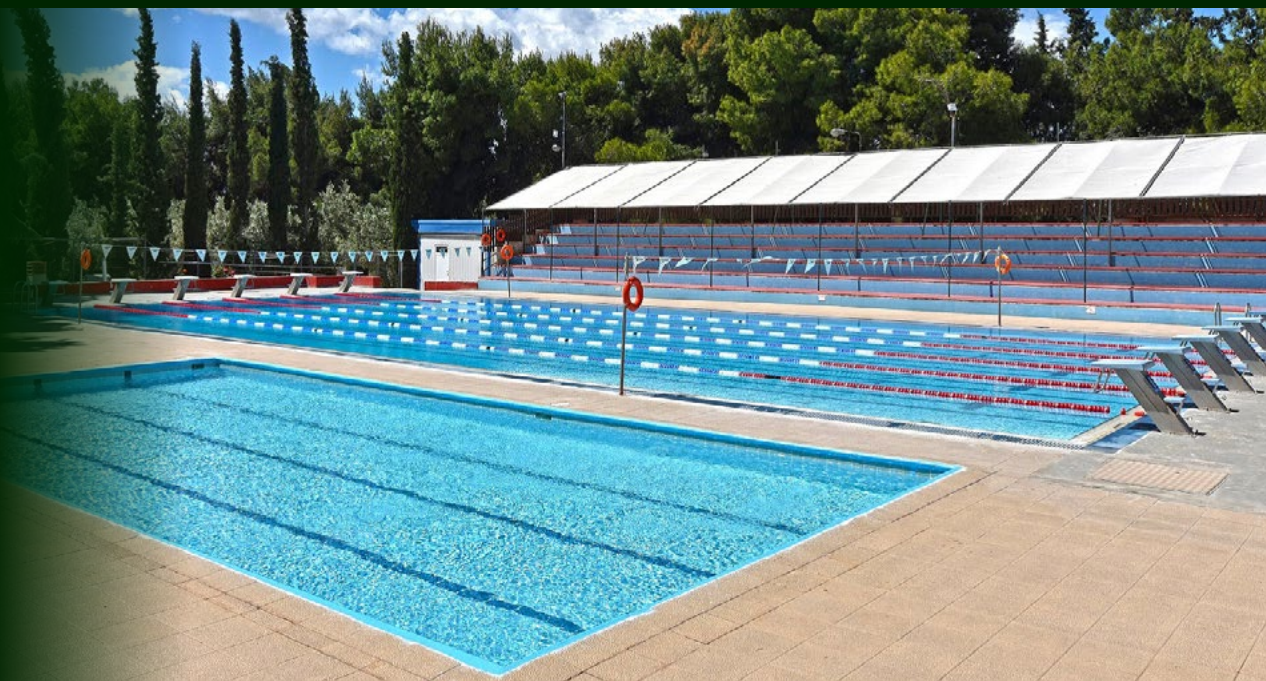

## ΑΘΛΗΤΙΚΕΣ ΕΓΚΑΤΑΣΤΑΣΕΙΣ

Κλειστό Γυμναστήριο 900 τ.μ. για μπάσκετ/βόλει/χάντμπολ (ξύλινο παρκέ)

Γήπεδο ποδοσφαίρου 11Χ11

6 Εξωτερικά γήπεδα beach volley (Εγκεκριμένα από την CEV / Αγωνιστικά Πρότυπα)

Εξωτερική πισίνα 25μ. 6 διαδρομές & παιδική πισίνα 12,5μ.

Γήπεδα ποδοσφαίρου 8Χ8 & 5Χ5

Εξωτερικό γήπεδο με φυσικό χόρτο