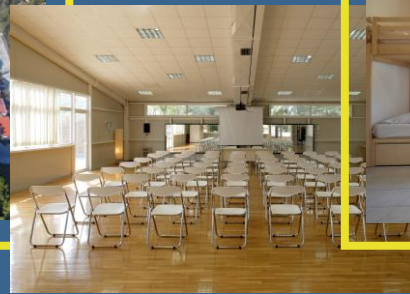

ΟΙ ΕΓΚΑΤΑΣΤΑΣΕΙΣ // PRESEASON VOLLEYBALL CAMPS

SPORTCAMP, το μεγαλύτερο και πληρέστερο ιδιωτικό αθλητικό κέντρο στην Ελλάδα, λειτουργεί από το 1978 καταλαμβάνοντας περισσότερα από 75.000m² ενώ διαθέτει:

- Σύγχρονες αθλητικές εγκαταστάσεις, αίθουσα συνεδριάσεων, χώρους εστίασης & διαμονής
- Ολοκληρωμένες υπηρεσίες φιλοξενίας αθλητικών προετοιμασιών και διοργάνωσης αθλητικών events
- Εξειδικευμένο και έμπειρο προσωπικό