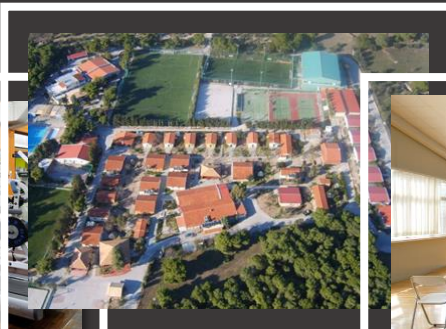

SPORTCAMP, το μεγαλύτερο και πληρέστερο ιδιωτικό αθλητικό κέντρο στην Ελλάδα, λειτουργεί από το 1978 καταλαμβάνοντας περισσότερα από 75.000m² ενώ διαθέτει:

- Νέος, υπεσύγχρονος χλοοτάπητας FieldTurf® της Tarkett Sports, μοντέλο Prestige XM6 60-13
- Σύγχρονες αθλητικές εγκαταστάσεις, αίθουσα συνεδριάσεων, χώρους εστίασης & διαμονής
- Ολοκληρωμένες υπηρεσίες φιλοξενίας αθλητικών προετοιμασιών και διοργάνωσης αθλητικών events
- Εξειδικευμένο και έμπειρο προσωπικό