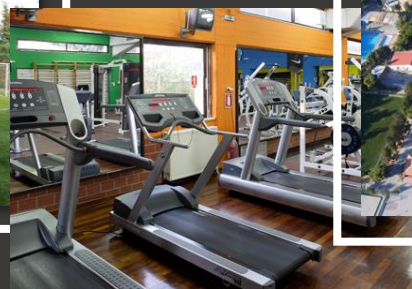

ΟΙ ΕΓΚΑΤΑΣΤΑΣΕΙΣ // PRESEASON SOCCER CAMPS

SPORTCAMP, το μεγαλύτερο και πληρέστερο ιδιωτικό αθλητικό κέντρο στην Ελλάδα, λειτουργεί από το 1978 καταλαμβάνοντας περισσότερα από 75.000m² ενώ διαθέτει:

- Νέος, υπεσύγχρονος χλοοτάπητας FieldTurf® της Tarkett Sports, μοντέλο Prestige XM6 60-13
- Σύγχρονες αθλητικές εγκαταστάσεις, αίθουσα συνεδριάσεων, χώρους εστίασης & διαμονής
- Ολοκληρωμένες υπηρεσίες φιλοξενίας αθλητικών προετοιμασιών και διοργάνωσης αθλητικών events
- Εξειδικευμένο και έμπειρο προσωπικό