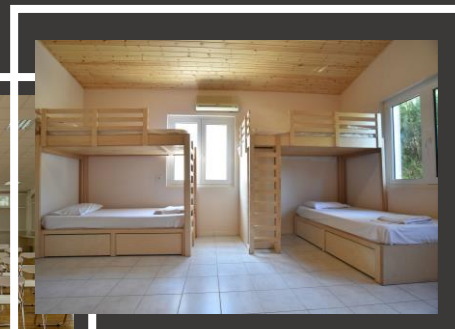

ΟΙ ΕΓΚΑΤΑΣΤΑΣΕΙΣ // PRESEASON SOCCER CAMPS

SPORTCAMP, το μεγαλύτερο και πληρέστερο ιδιωτικό αθλητικό κέντρο στην Ελλάδα, λειτουργεί από το 1978 καταλαμβάνοντας περισσότερα από 75.000m² ενώ διαθέτει:

- Νέος, υπεσύγχρονος χλοοτάπητας FieldTurf® της Tarkett Sports, μοντέλο Prestige XM6 60-13
- Σύγχρονες αθλητικές εγκαταστάσεις, αίθουσα συνεδριάσεων, χώρους εστίασης & διαμονής
- Ολοκληρωμένες υπηρεσίες φιλοξενίας αθλητικών προετοιμασιών και διοργάνωσης αθλητικών events
- Εξειδικευμένο και έμπειρο προσωπικό