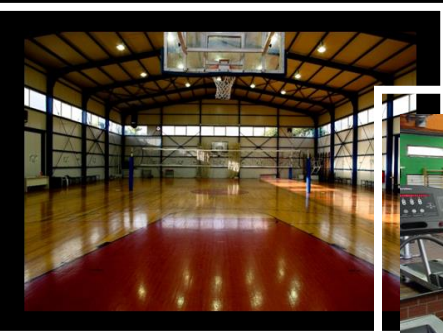

## Το πακέτο συμμετοχής περιλαμβάνει

---

- Διαμονή σε κλιματιζόμενα δωμάτια
- Πλήρη διατροφή εντός του SPORTCAMP (προσαρμοσμένο αθλητικό μενού - self-service)
- Χρήση πισίνας
- Χρήση λοιπών εγκαταστάσεων (αίθουσα γυμναστηρίου, γήπεδο χόρτου, γήπεδα beach volley, meeting room, αίθουσα για προβολή video, χώρος αποθήκευσης αθλητικού υλικού, αίθουσα για massage, κ.α.)

- Σύγχρονες αθλητικές εγκαταστάσεις, αίθουσα συνεδριάσεων, χώρος εστίασης & διαμονής
- Ολοκληρωμένες υπηρεσίες φιλοξενίας αθλητικών προετοιμασιών και διοργάνωσης αθλητικών events
- Εξειδικευμένο και έμπειρο προσωπικό