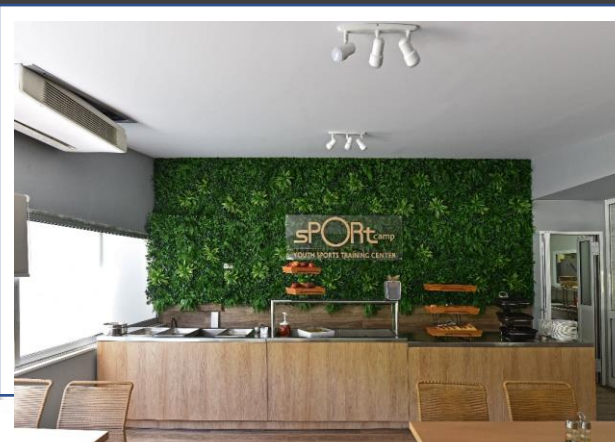

Εστιατόριο με πλήρως εξοπλισμένη κουζίνα, το οποίο προσφέρει πλήρες αθλητικό μενού σε μπουφέ, παρασκευασμένο με αγνά υλικά και σπιτική φροντίδα.

Αθλητικό κέντρο με εγκαταστάσεις που εκτείνονται σε 85 στρέμματα φυσικού περιβάλλοντος και καλύπτουν πληθώρα αθλημάτων.